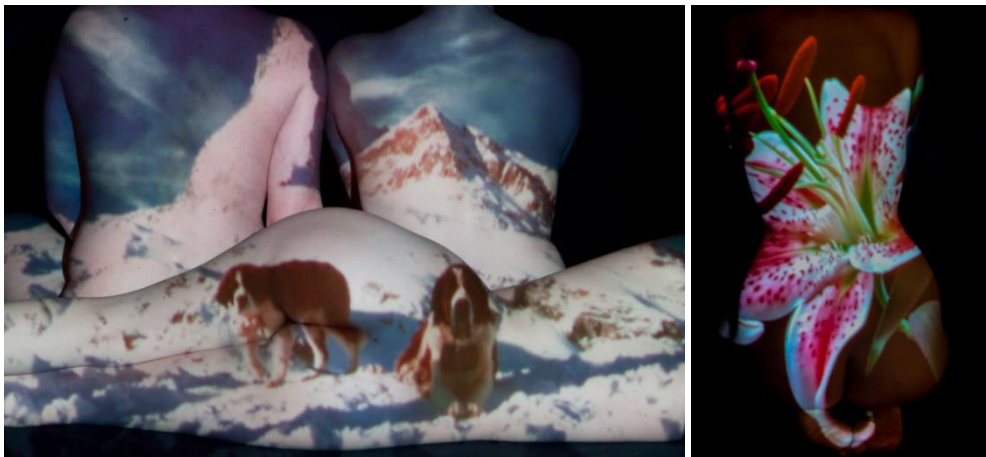

Beamer-Projekt Allgemein